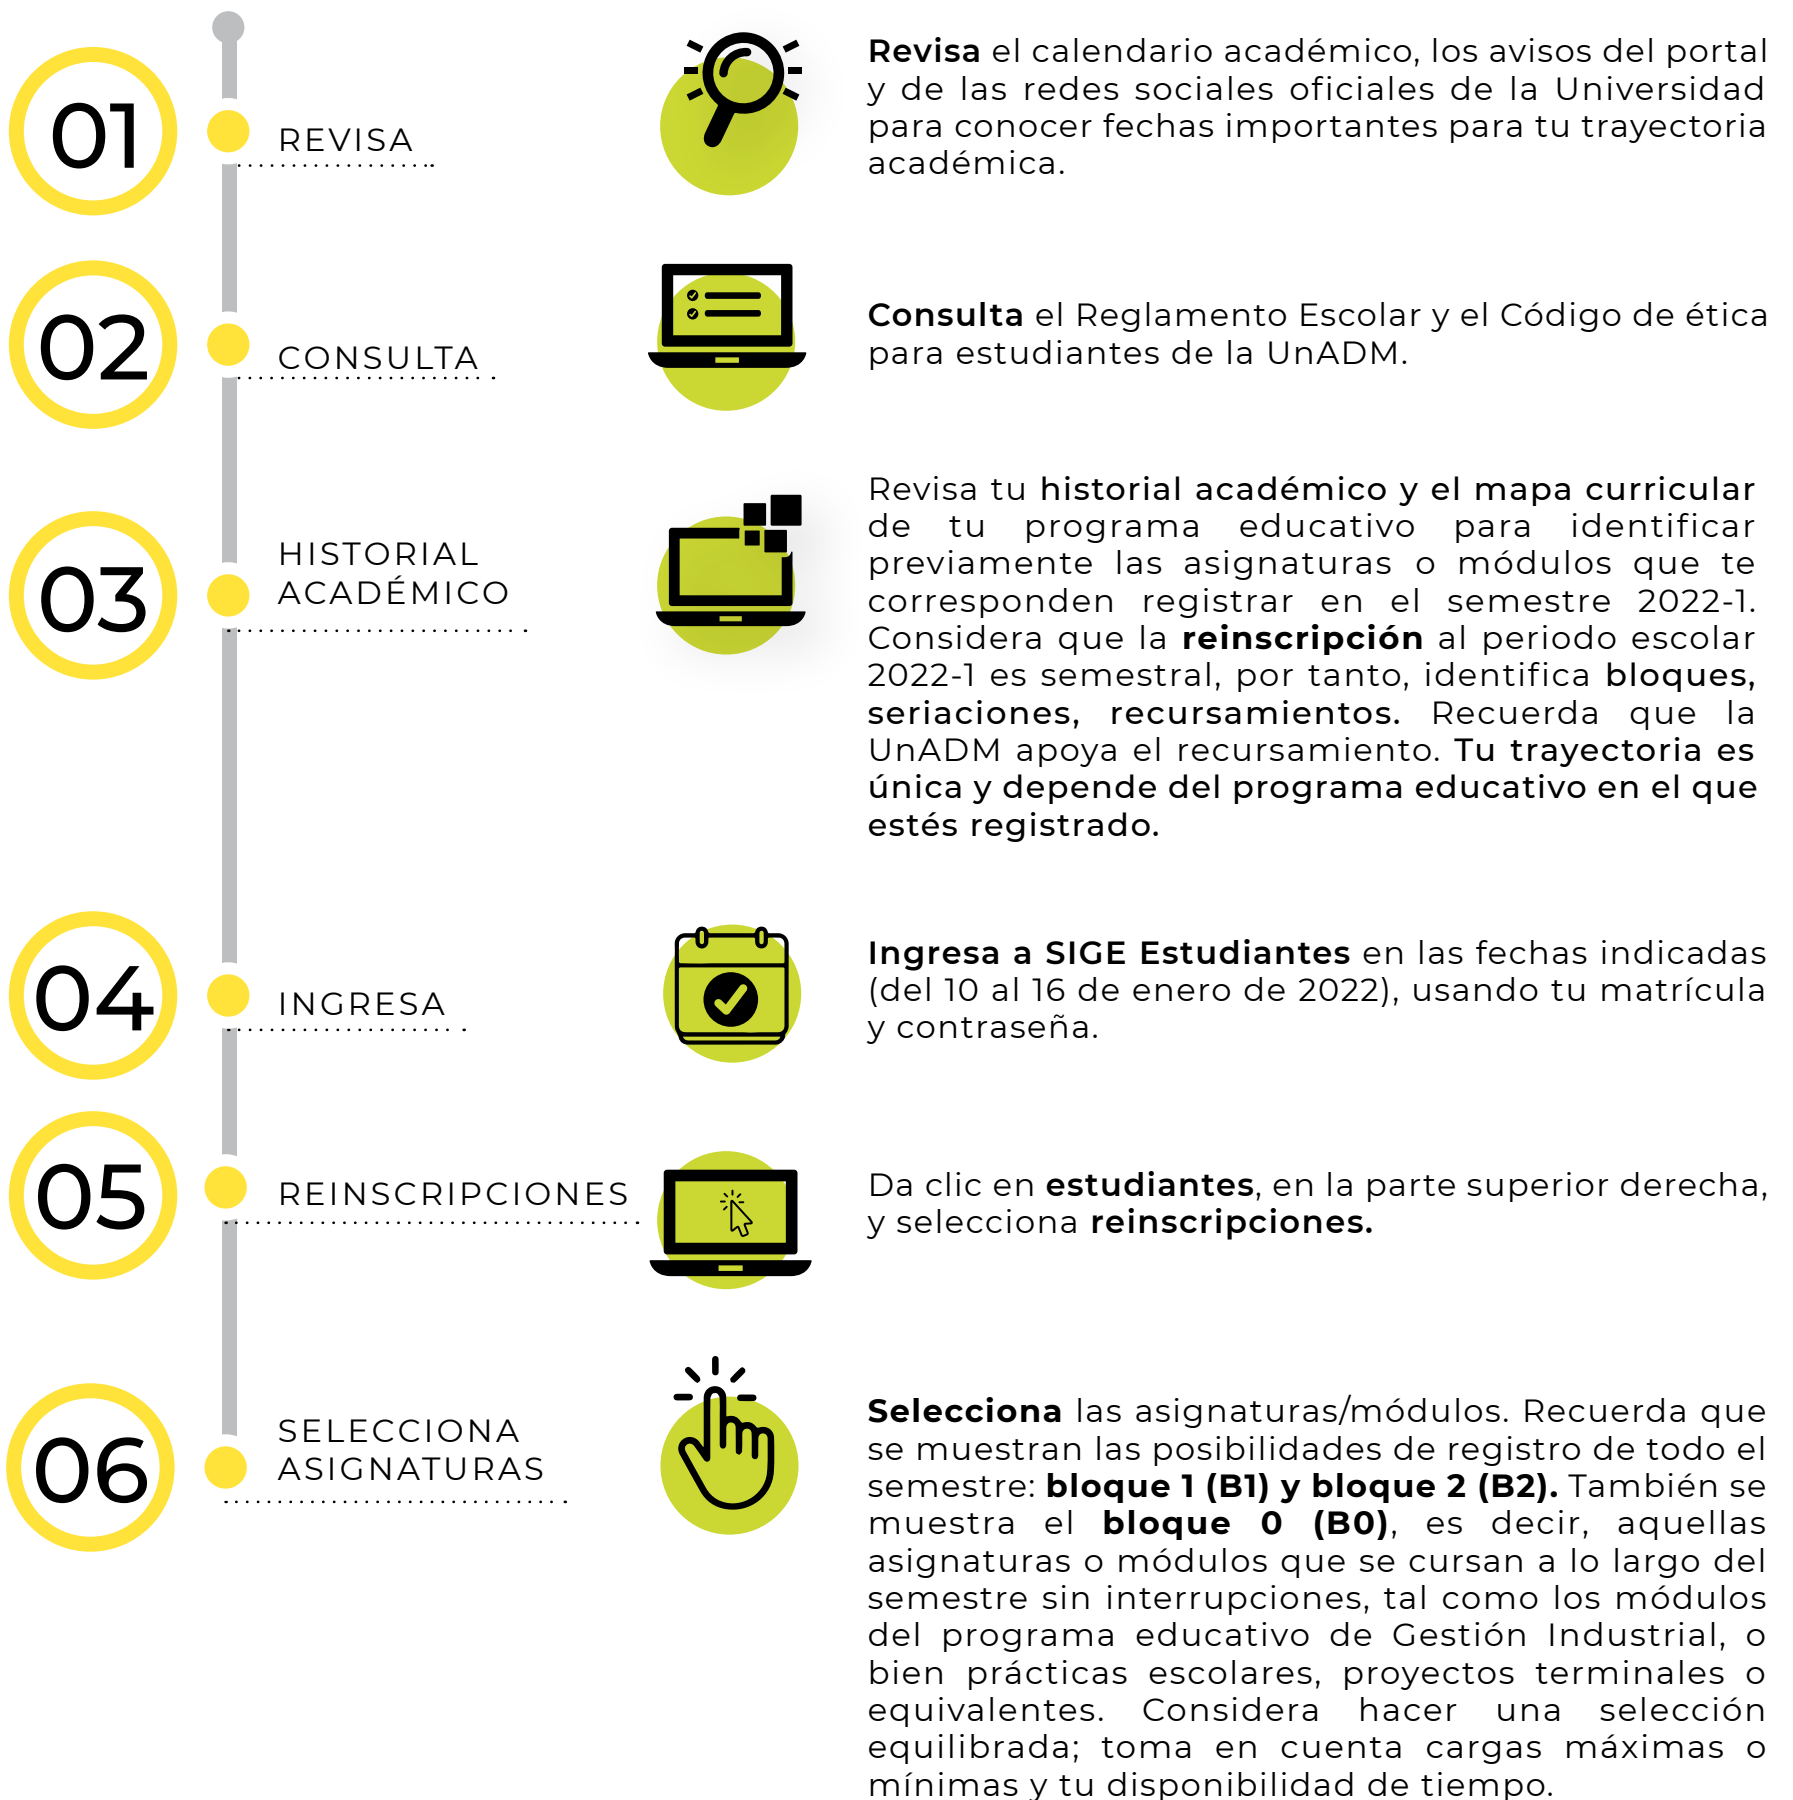

Reinscripciones

Semestre 2022-1

No olvides que las materias se muestran con base en tu trayectoria académica.

- Lee las indicaciones que se muestran en pantalla.
- Selecciona las materias.
- Da clic en **aceptar**, confirma tu registro y finalízalo. Recuerda: una vez confirmado tu registro no hay cambios o modificaciones.
- Haz una impresión de pantalla, guárdala y posteriormente verifica tu tira de materias.

¡Listo! Has concluido tu registro al semestre escolar 2022-1.

EDUCACIÓN
SECRETARÍA DE EDUCACIÓN PÚBLICA